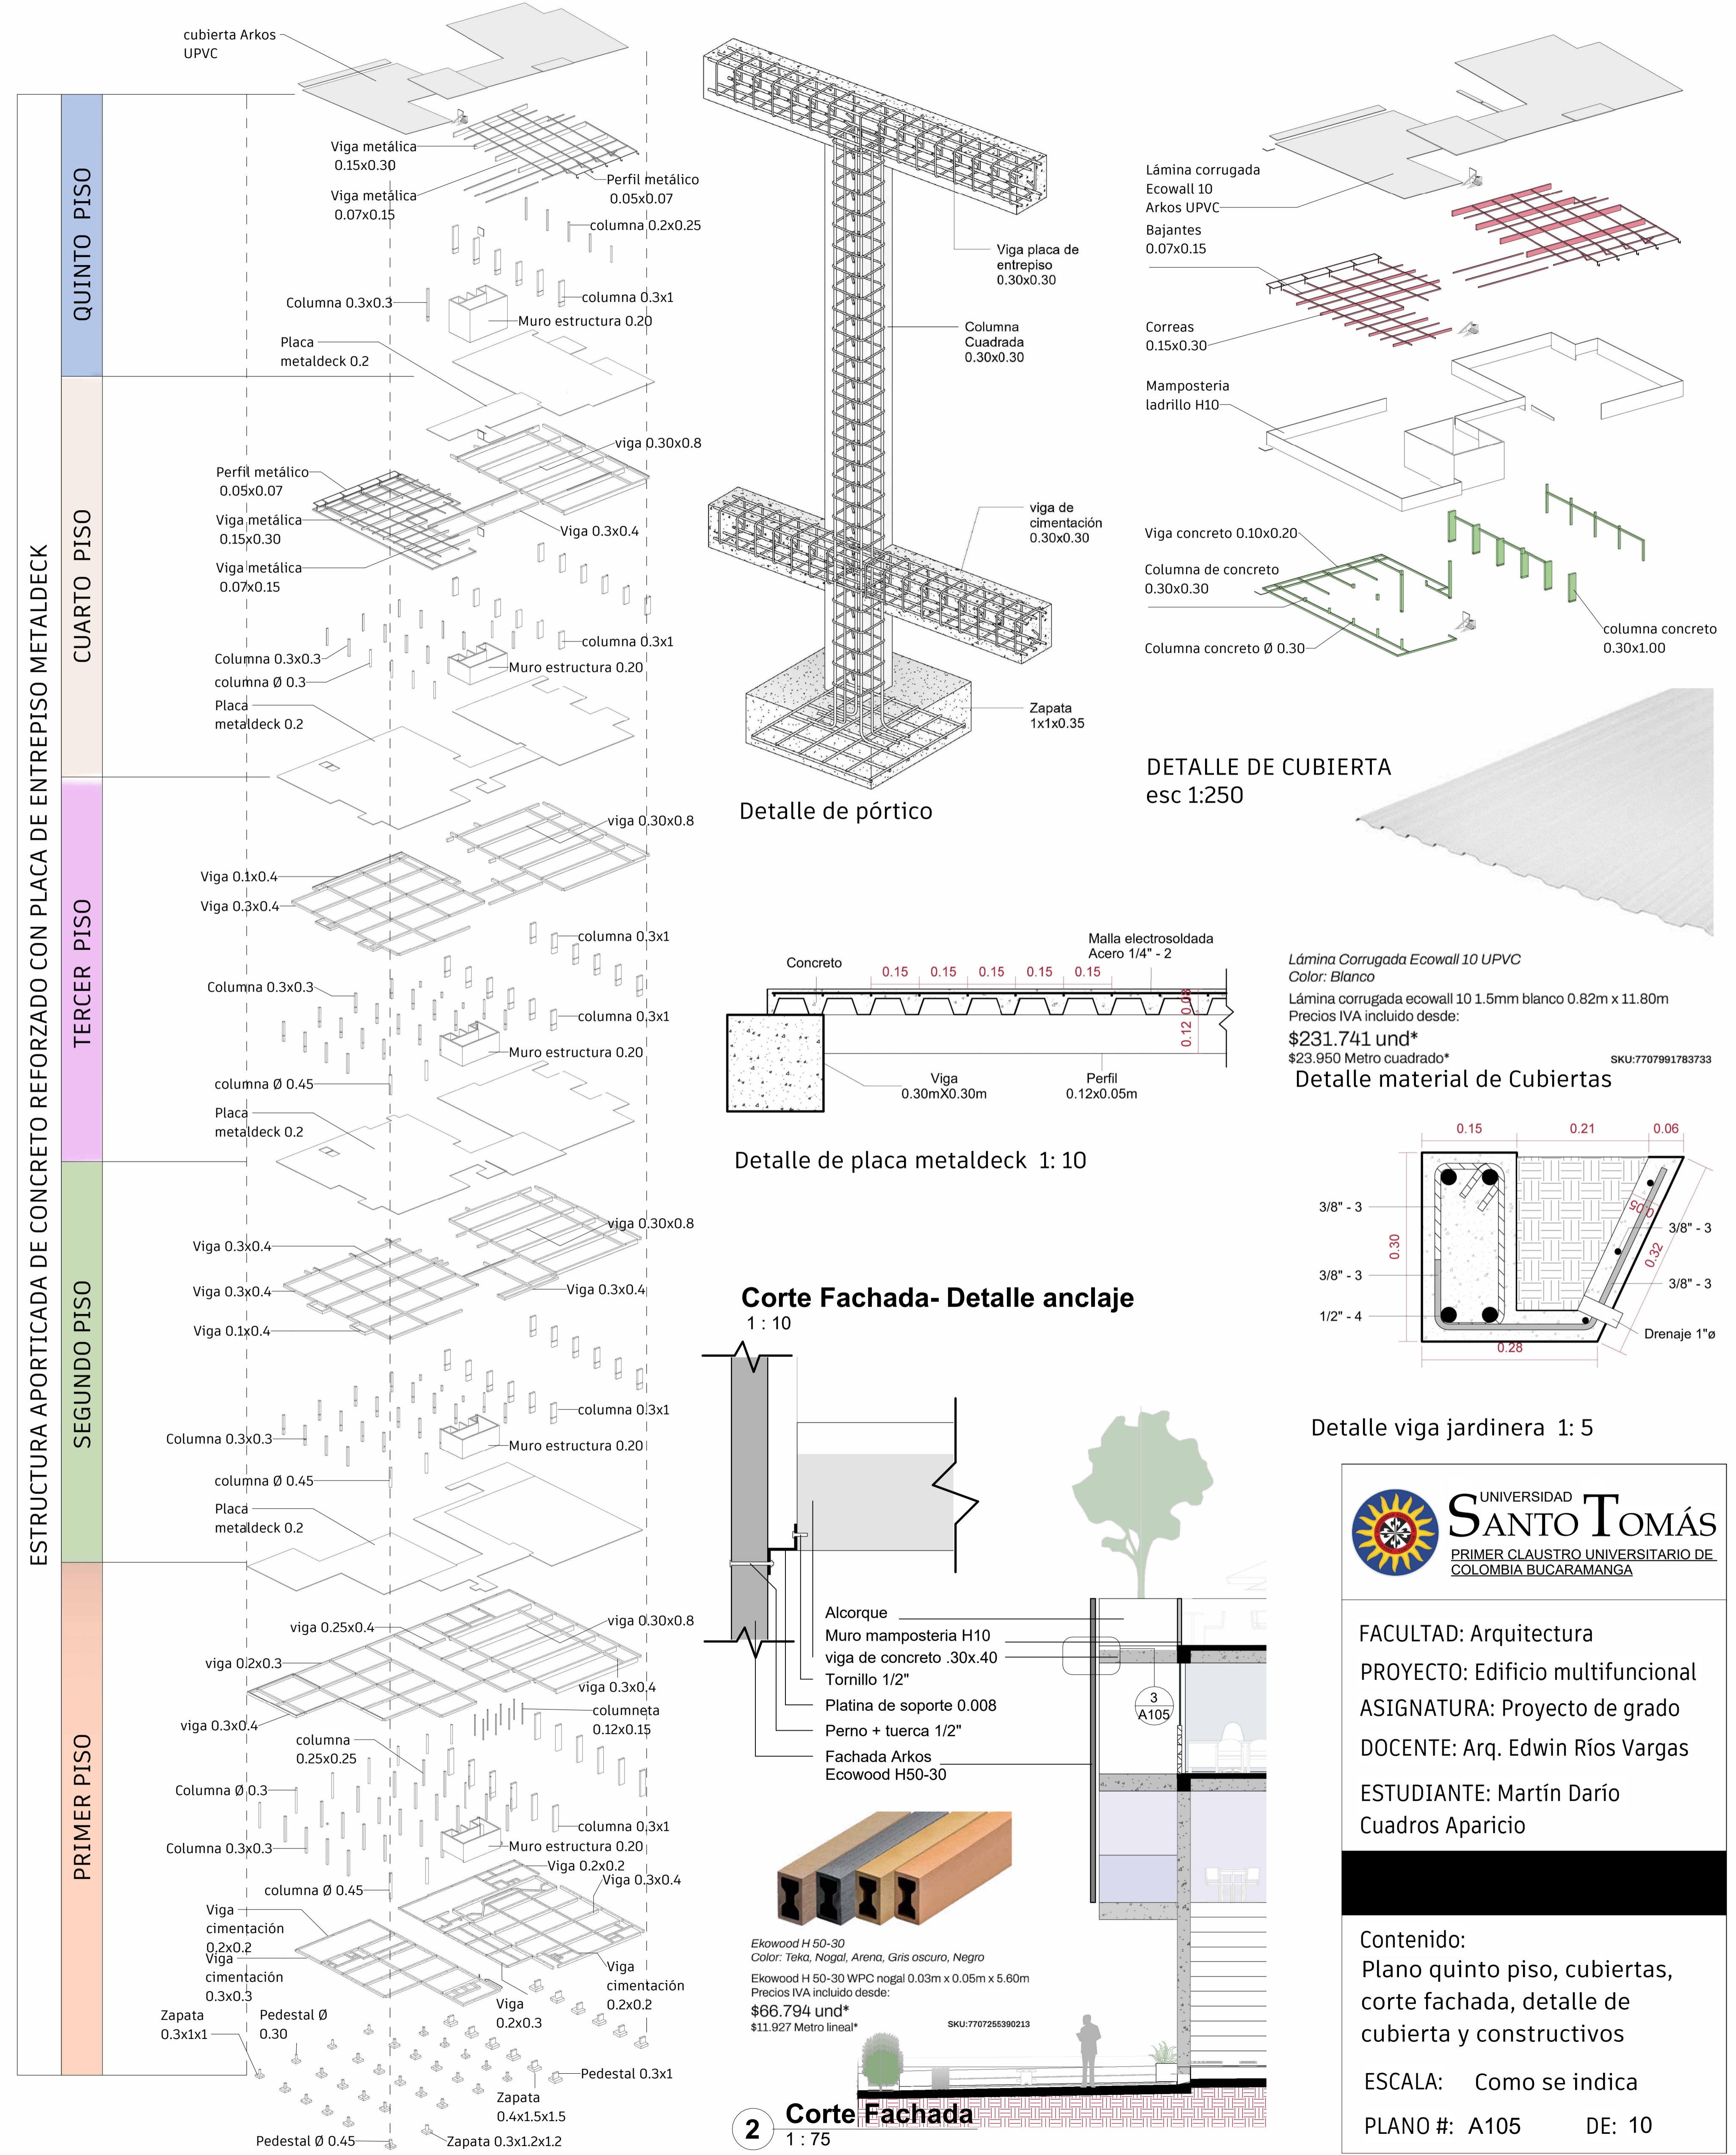

-ASCENSORES Y ESCALERAS
-OFICINA MÚLTIPLE
SALA DE JUNTAS
CAFETERÍA
BAÑOS
TERRAZA

Lámina Corrugada Ecowall 10 UPVC
Color: Blanco
Lámina corrugada ecowall 10 1.5mm blanco 0.82m x 11.80m
Precios IVA incluido desde:
\$231.741 und*
\$23.950 Metro cuadrado*
SKU:7707991783733

FACULTAD: Arquitectura
PROYECTO: Edificio multifuncional
ASIGNATURA: Proyecto de grado
DOCENTE: Arq. Edwin Ríos Vargas
ESTUDIANTE: Martín Darío Cuadros Aparicio

Contenido:
Plano quinto piso, cubiertas,
corte fachada, detalle de
cubierta y constructivos
ESCALA: Como se indica
PLANO #: A105 DE: 10

Ekowood H 50-30
Color: Teko, Nogal, Arena, Gris oscuro, Negro
Ekocios H 50-30 WPC nogal 0.03m x 0.05m x 5.60m
Precios IVA incluido desde:
\$66.794 und*
\$11.927 Metro lineal*
SKU:7707265890213

2 Corte Fachada
1 : 75