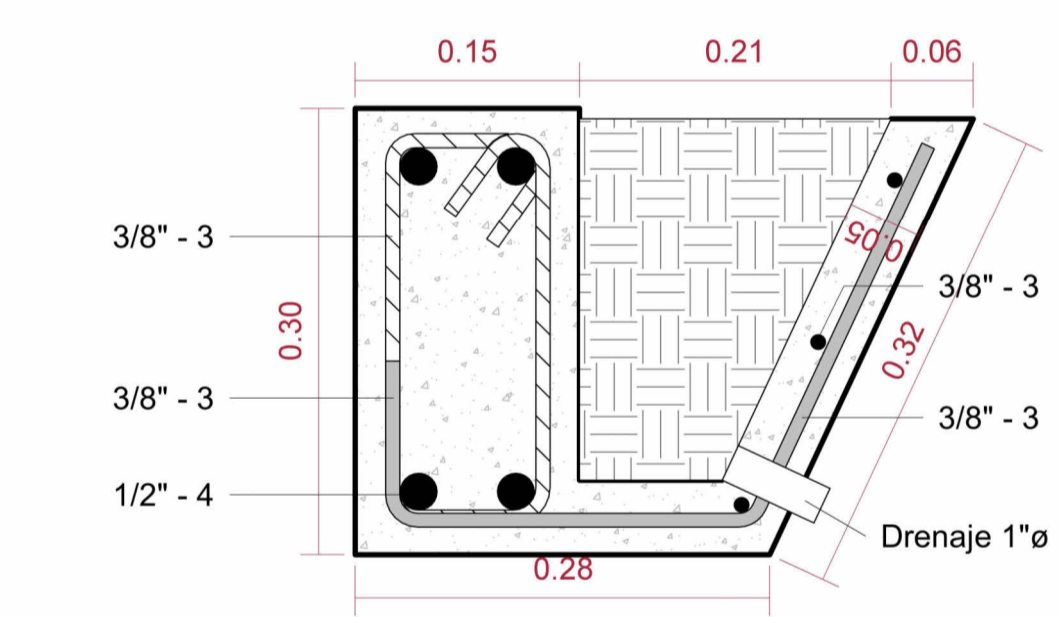

-ASCENSORES Y ESCALERAS
-OFICINA MÚLTIPLE
SALA DE JUNTAS
CAFETERÍA
BAÑOS
TERRAZA

Lámina Corrugada Ecowall 10 UPVC
Color: Blanco
Lámina corrugada ecowall 10 1.5mm blanco 0.82m x 11.80m
Precios IVA incluido desde:
\$231.741 und*
\$23.950 Metro cuadrado*
SKU:7707991783733

FACULTAD: Arquitectura
PROYECTO: Edificio multifuncional
ASIGNATURA: Proyecto de grado
DOCENTE: Arq. Edwin Ríos Vargas
ESTUDIANTE: Martín Darío Cuadros Aparicio

Contenido:
Plano quinto piso, cubiertas,
corte fachada, detalle de
cubierta y constructivos
ESCALA: Como se indica
PLANO #: A105 DE: 10

Ekowood H 50-30
Color: Teko, Nogal, Arena, Gris oscuro, Negro
Ekocios H 50-30 WPC nogal 0.03m x 0.05m x 5.60m
Precios IVA incluido desde:
\$66.794 und*
\$11.927 Metro lineal*
SKU:7707265890213

2 Corte Fachada
1 : 75